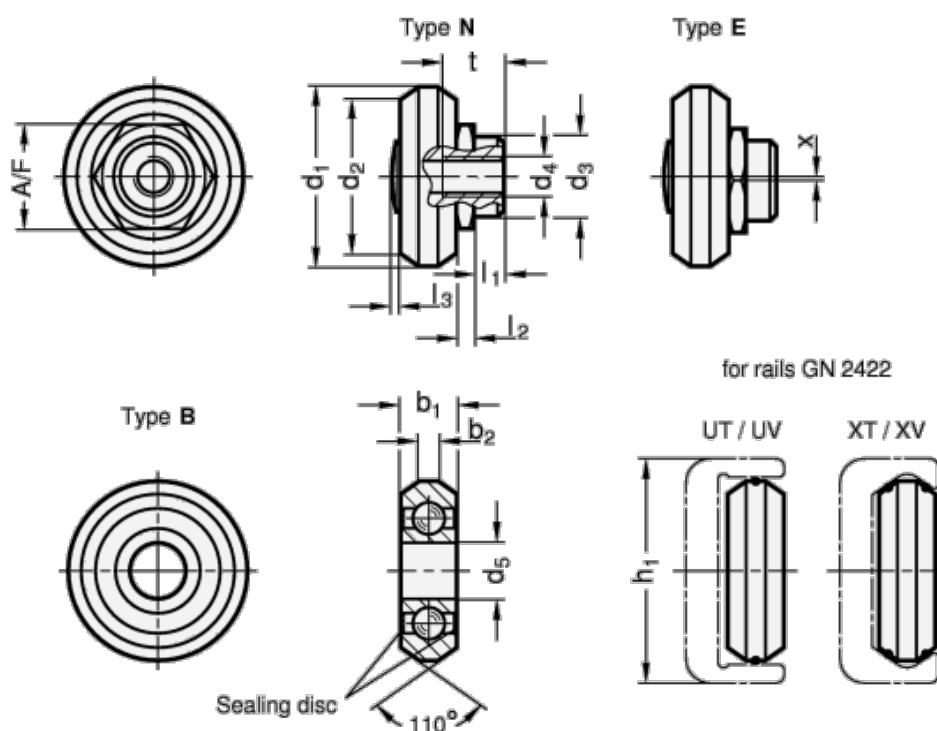

Data Sheet

Article number: 20242618E2RS

Description: E+G kompakt leje GN 2426-18-E-2RS

Measures

A/F = 8	h1	= 18
b1 =	L1	= 1.8
b2 =	L2	= 1.5
d1 = 14	L3 max.	= 0.5
d2 = -	t	= 5
d3 = 6	Weight in (g)	= 4
d4 = M4	x	= 0.4
d5 =		